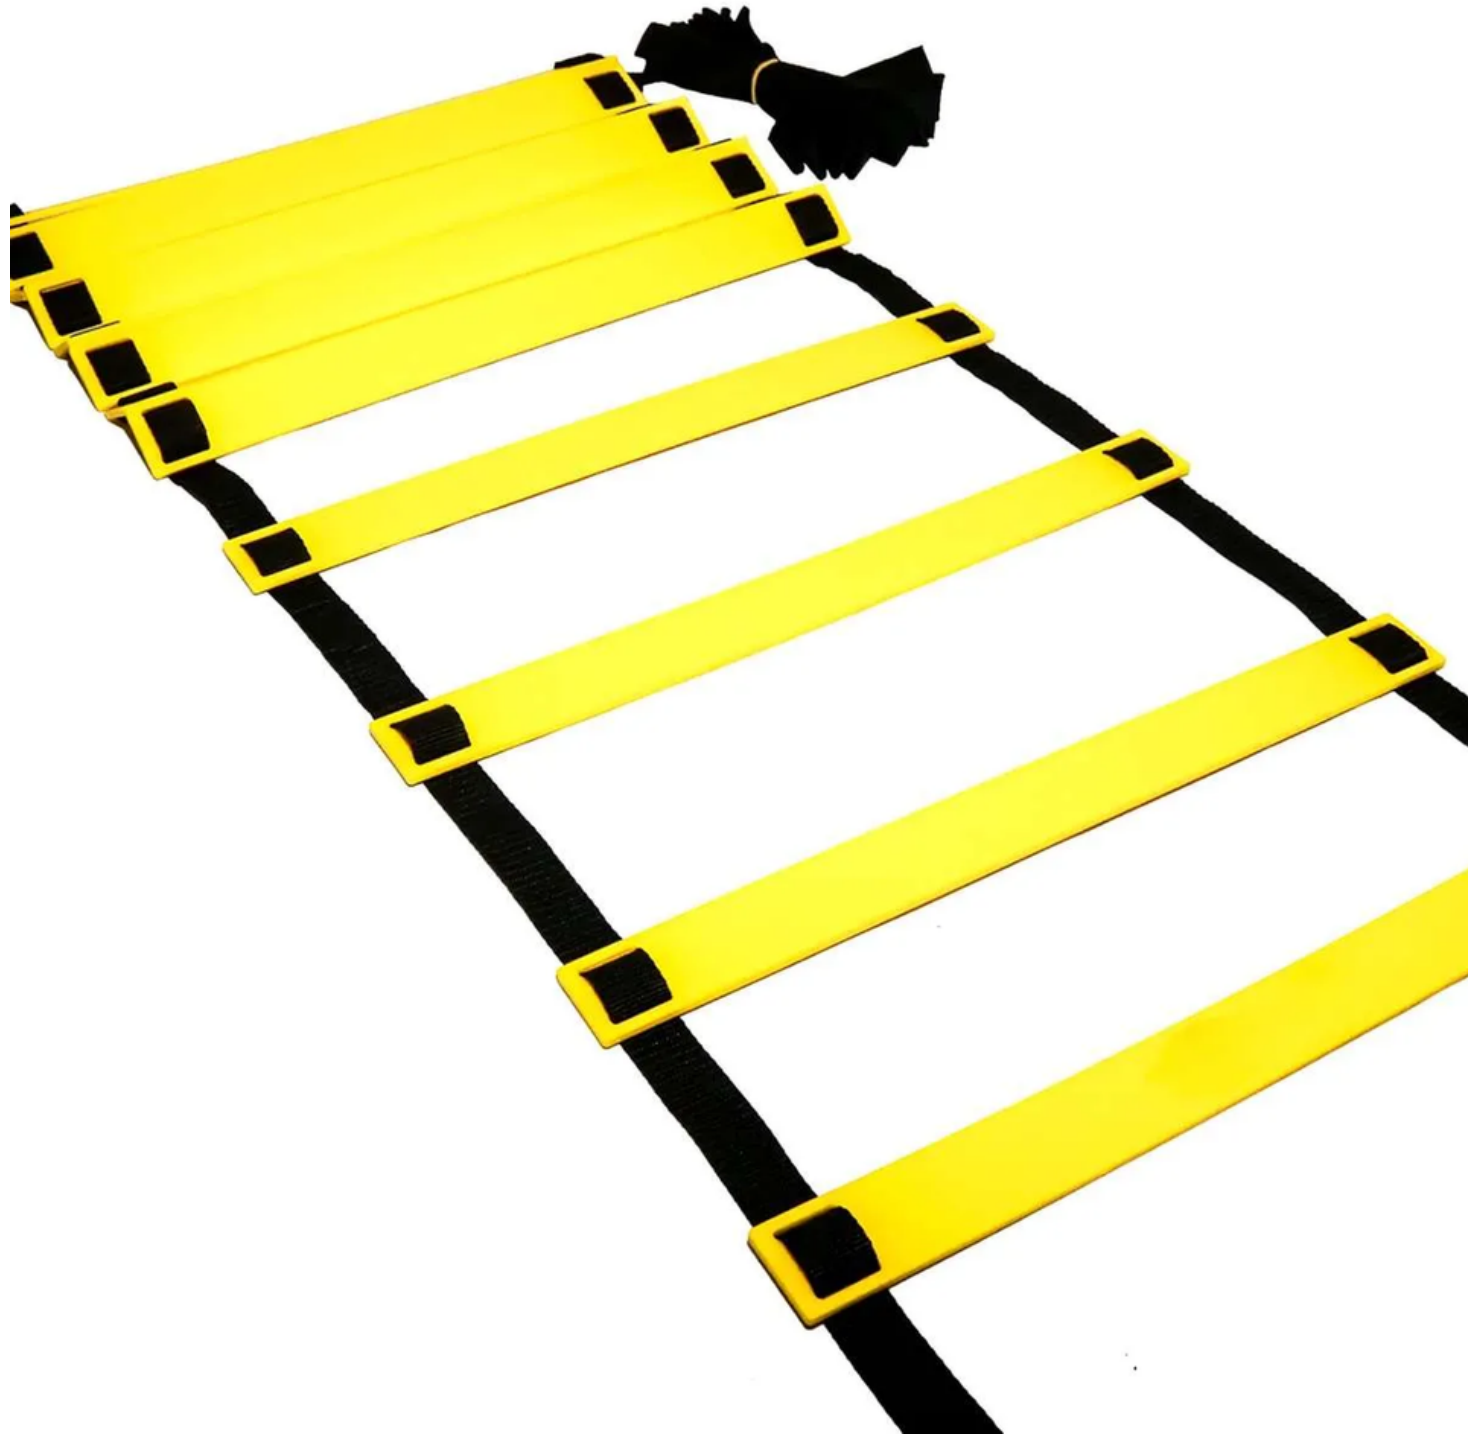

CATÁLOGO DE PRODUCTOS GIMNASIA Y MOBILIARIO

**TEACHING
TOOLS**

Juguetes - Robótica - Material Didáctico

D 807014 - Circuito
Equilibrio Goma Eva

D 807028 - Túnel Plegable
46x180cm

Medidas: 1,75 x 1,75 m.

Q200

**D 807057 - Paracaídas 8
Manillas 1,75m**

Q465 

**TY 347724- Tunel plegable
3.00 x 0.60 Mts**

Q45 

**TY 347880- HULA
HOOP 80 CMS**

TY 347888- PELOTA
CON PICOS

TY 347878- DOMOS
MASAJE 17 X 10 CMS.

Q110 

**TY 347881- ZANCOS
SET DE 2**

Q118 

**TY 347887- CONOS SET
DE 6 UNIDADES**

TY 347885- ESCALERA
DE AGILIDAD

Q1,950 

**TY 347877- Set de Piedras de
rio 6 piezas**

Q1,490 

**TY 347879- VIGA DE
EQUILIBRIO CIRCULAR
VERDE Y CELESTE**